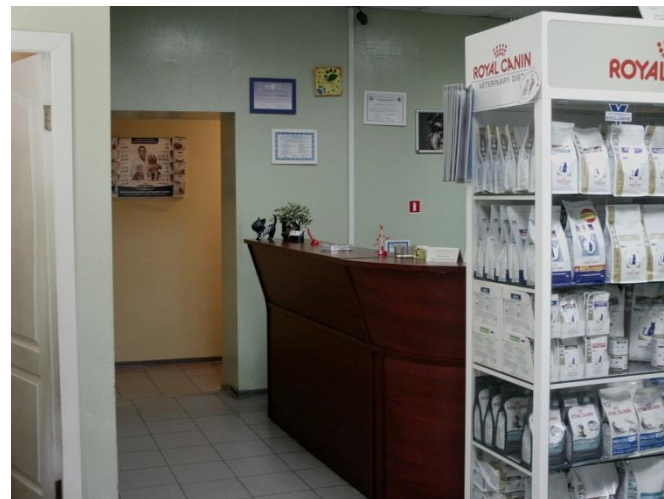

Фотоматериалы