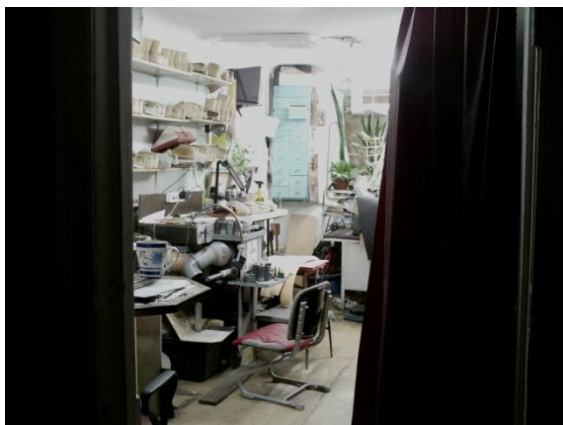

Фотоматериалы