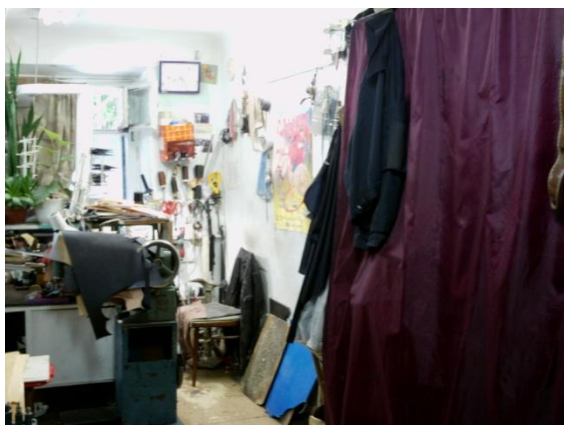

Фотоматериалы