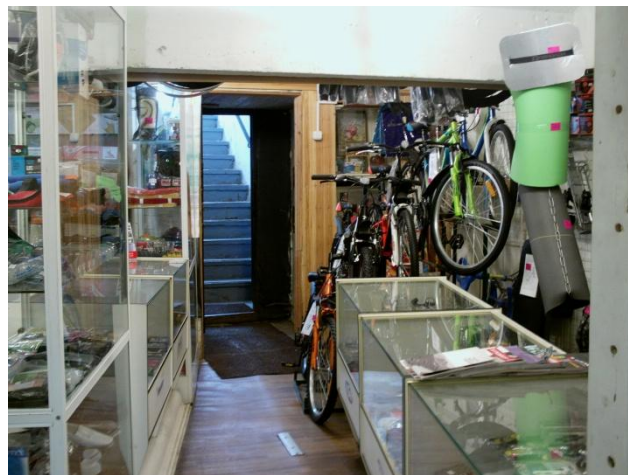

Фотоматериалы