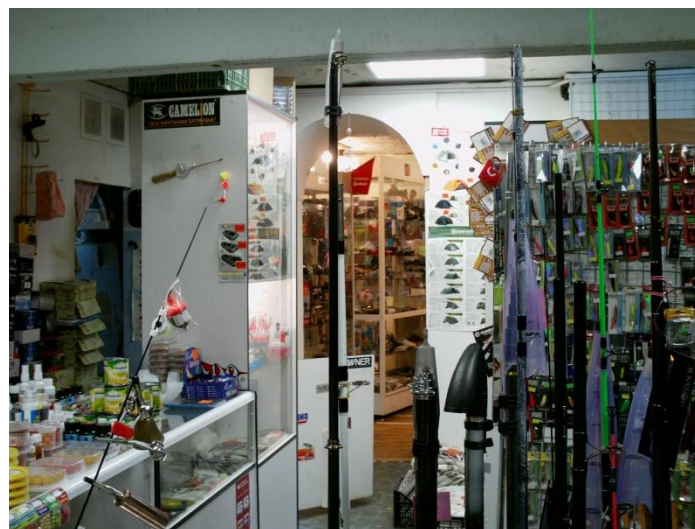

Фотоматериалы