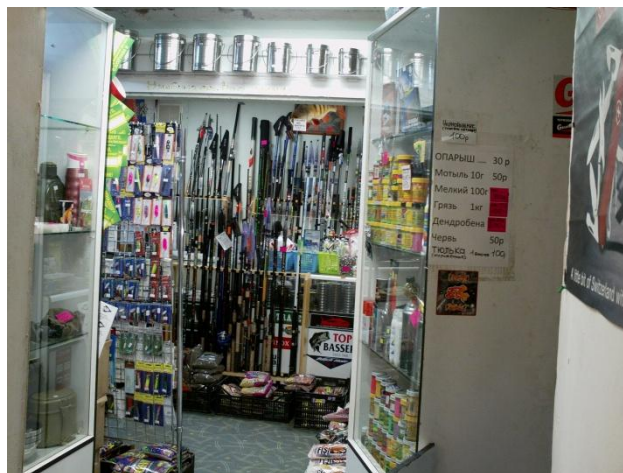

Фотоматериалы