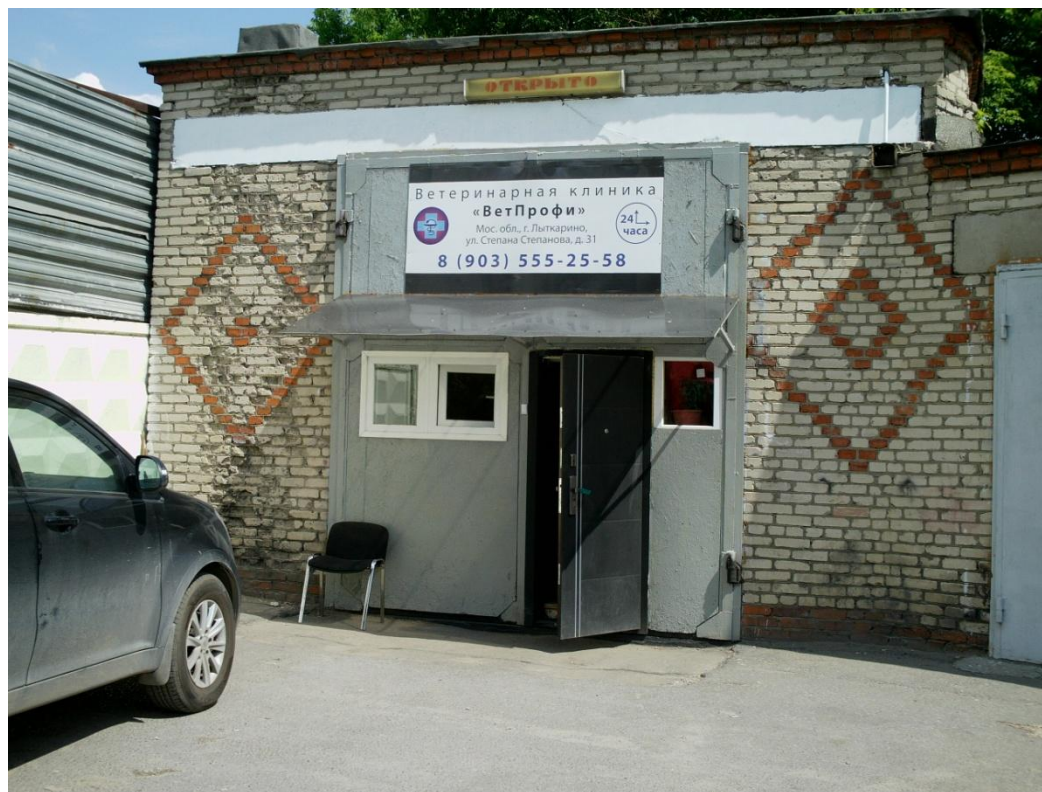

## Информация

об объекте недвижимости, расположенном по адресу:  
Московская область, г.Лыткарино, ул.Степана Степанова,  
стпр.31 гараж, лит.Б (поз.1), лит.Б1 (поз.2а),

## Информация

об имуществе, находящемся в собственности ОМС, по адресу:  
Московская область, г.Лыткарино, ул.Степана Степанова, стпр.31 гараж, лит.Б  
(поз.1), лит.Б1 (поз.2а)

### Месторасположение имущества:

Юго-Восток 16 км. от МКАД, Московская область, г.Лыткарино, ул.Степана Степанова, стпр.31 гараж, лит.Б (поз.1), лит.Б1 (поз.2а)

Объект Нежилое помещение, S - 59,9 кв.м

Состояние: удовлетворительное